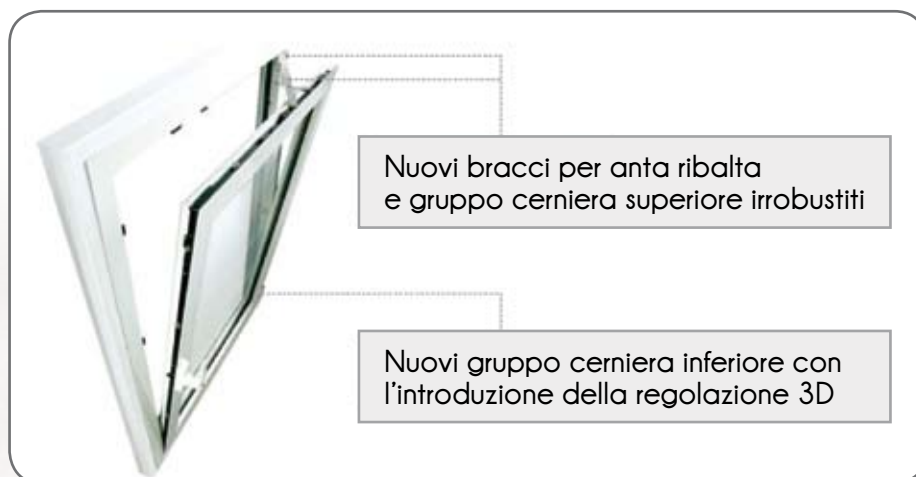

GIESSE

NOVITÀ

È arrivata la nuova
Anta Ribalta FUTURA 3D per canaletta R40

Già disponibile a magazzino C.D.A.

Vantaggi:

- *Innalzamento delle portate (110 Kg)*
- *Regolazione 3D*
- *Nuovo confezionamento modulare*

L'innalzamento delle portate e la regolazione 3D avviene intervenendo sulle cerniere inferiore e superiore e sui bracci. Tutta la rimanente ferramenta rimane invariata.

NUOVO CONFEZIONAMENTO MODULARE

Da oggi le cerniere saranno fornite separate dalla ferramenta. Questo per migliorare la gestione delle versioni proposte.